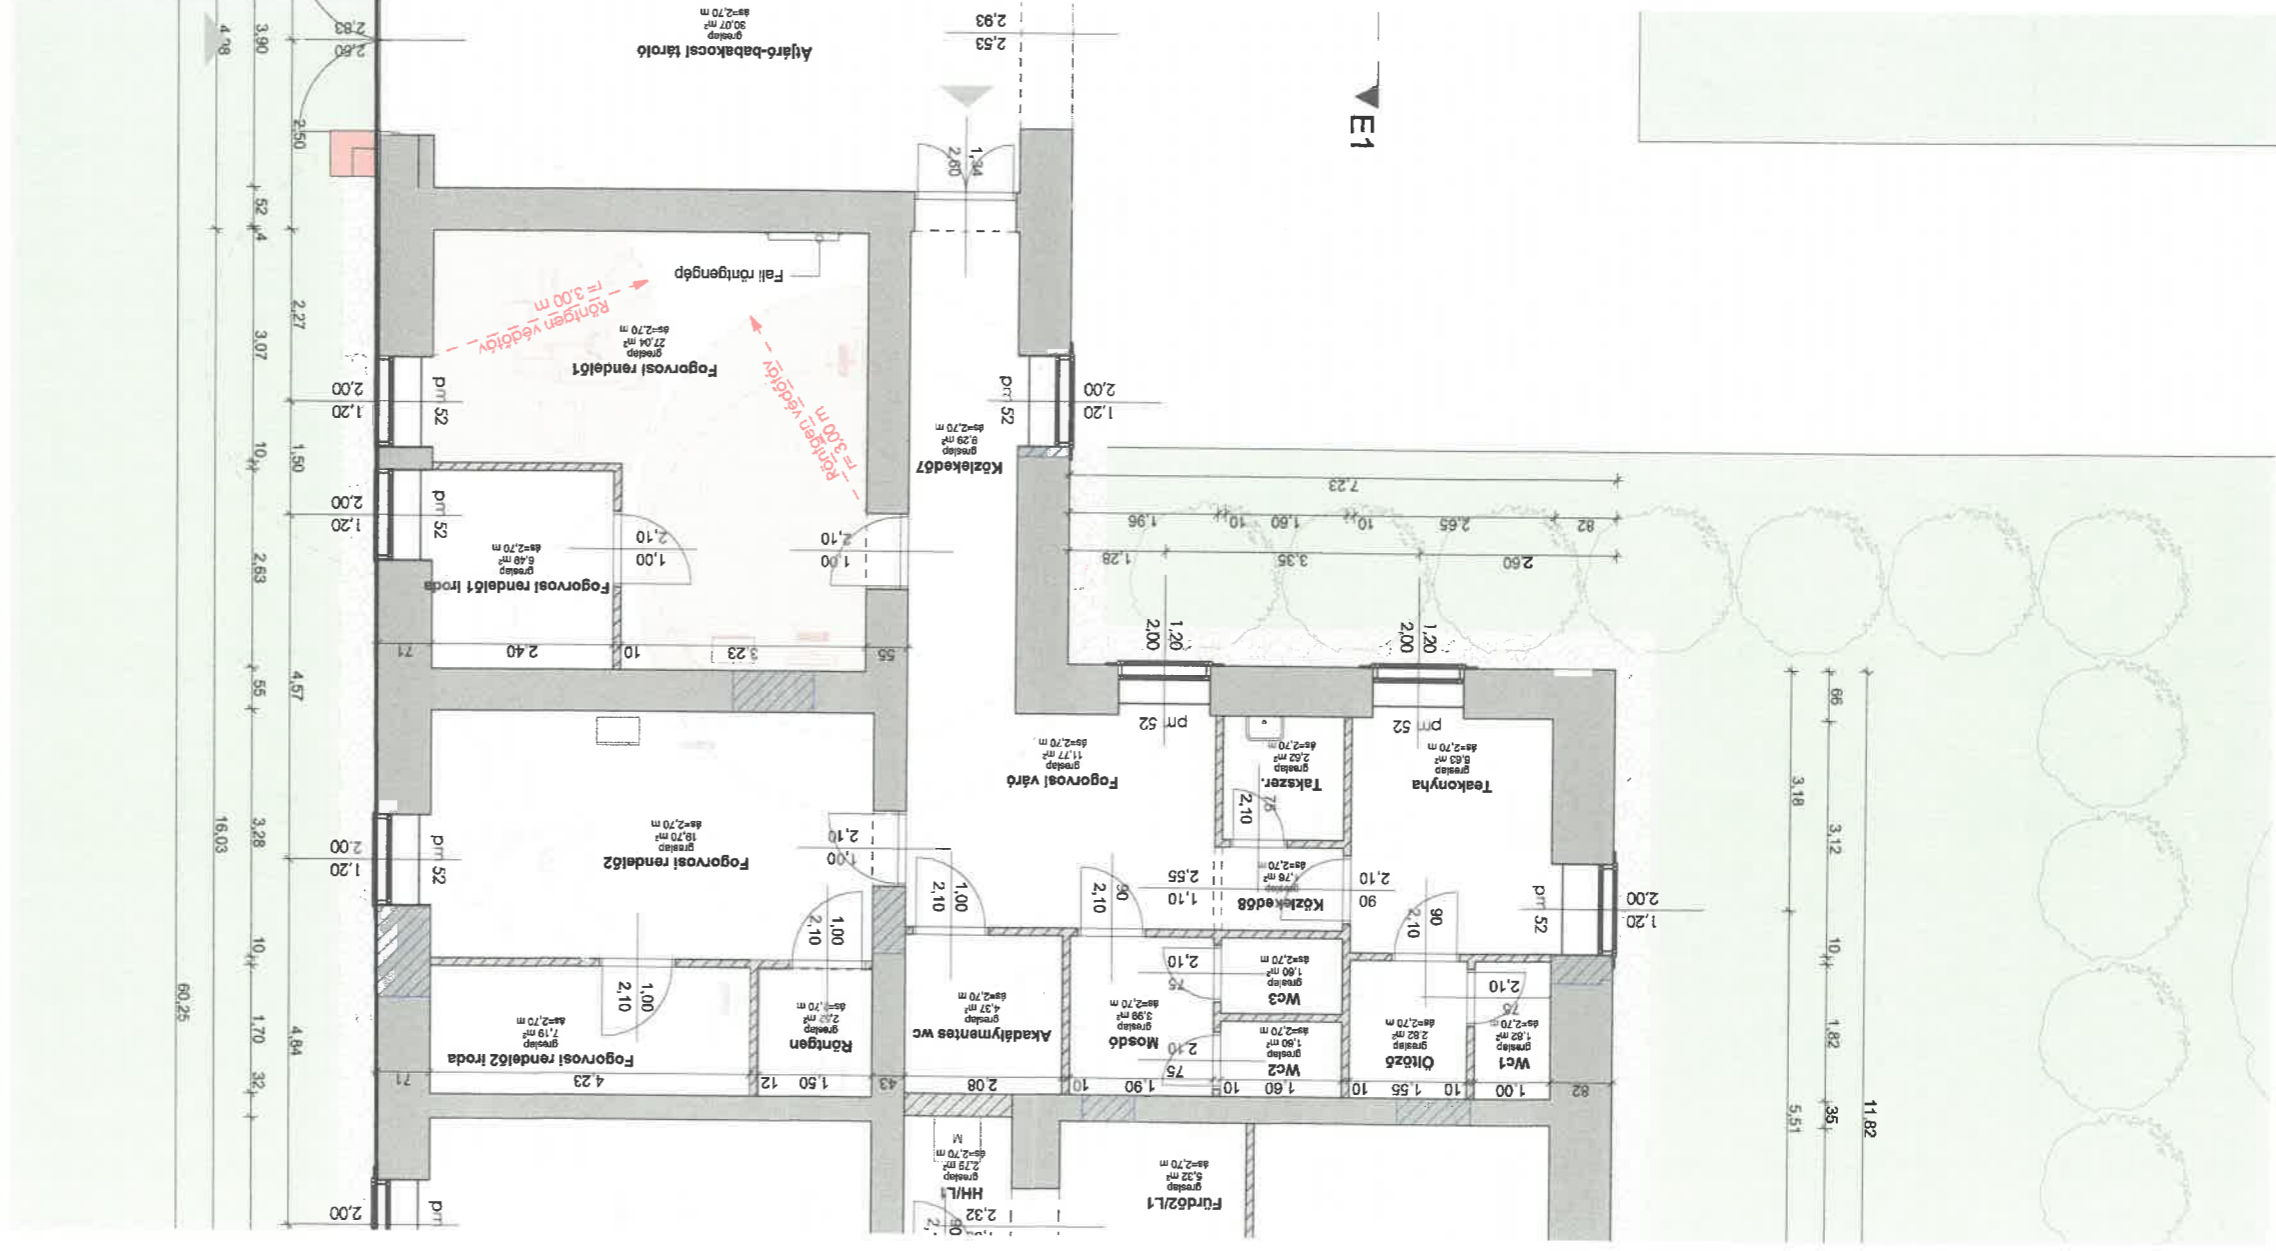

3.	Női mosdó	greslap	1.1
8.	Női wc közl.	greslap	1.1
1.	Női wc1	greslap	1.1
1.	Női wc2	greslap	1.1
1.	Női wc3	greslap	1.1
1.	Női wc4	greslap	1.1
1.	Női wc5	greslap	1.1
1.	Női wc6	greslap	1.1
1.	Női wc7	greslap	1.1
1.	Női wc8	greslap	1.1
9.	Öltöző	greslap	1.1
16	Recepció, Információ	greslap	1.1
28	Rendezvényterem	greslap	1.1
21	Ruhátár	greslap	1.1
1.	WC	greslap	1.1
56	Zuhanzó	greslap	1.1
7.	Védőnői rendelő	greslap	1.1
19	Védőnői rendelő	greslap	1.1
18	Védőnői váró	greslap	1.1
48	WC	greslap	1.1
1.			

Epltes
 2871
 Megbizo
 Kisdér Vt
 2870 Ki
 Datum
 Tervez
 Tervez