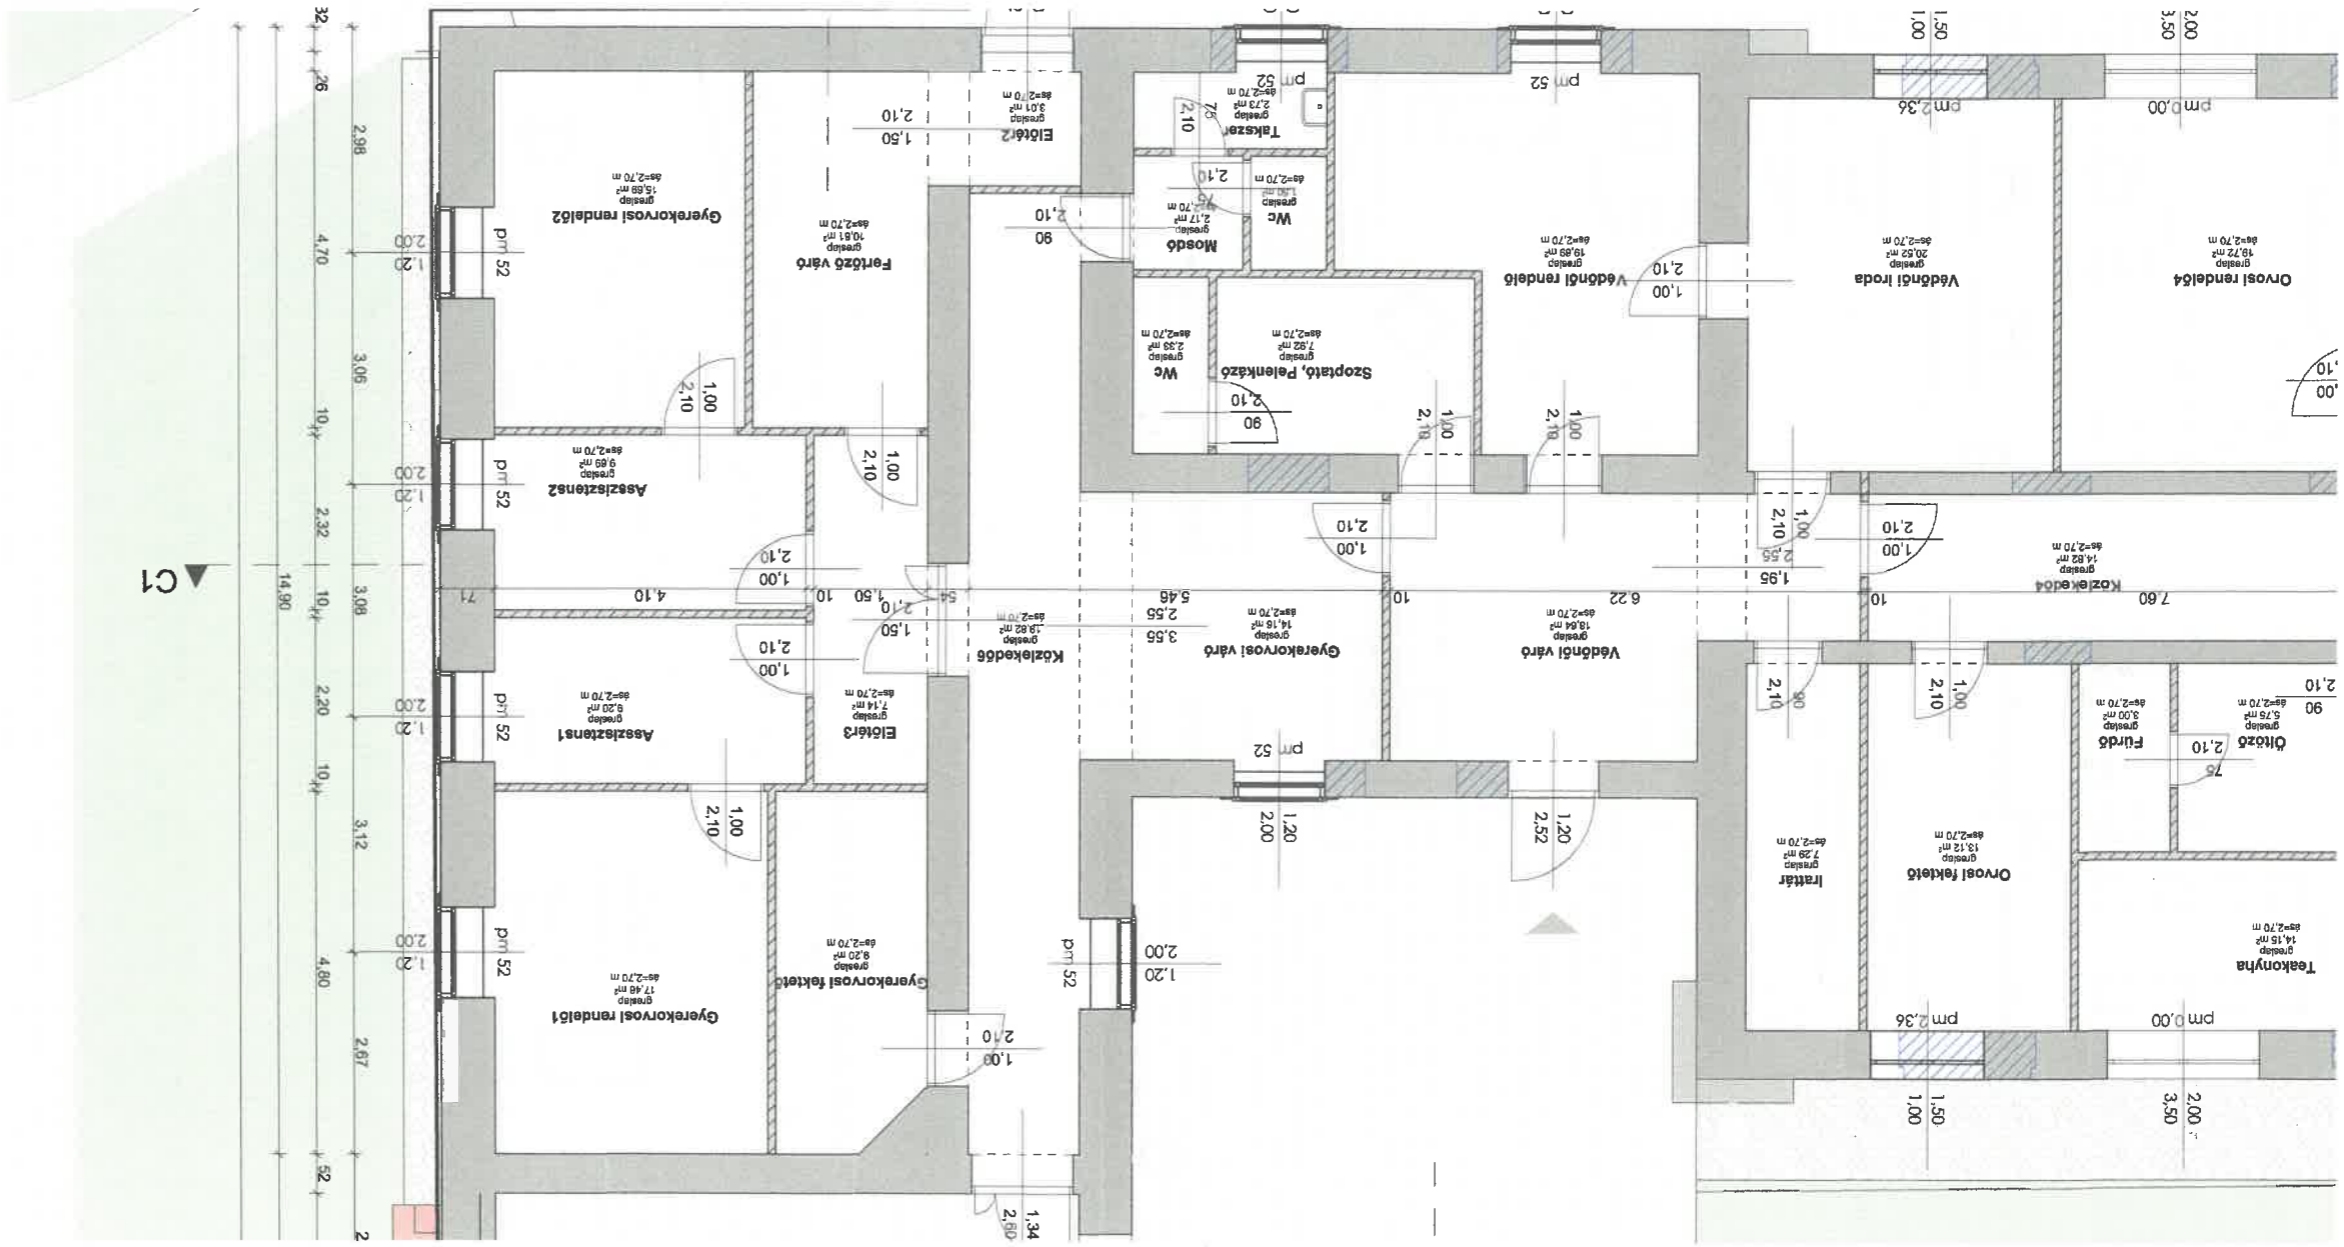

3.	Női mosdó	greslap	1.1
8.	Női wc közl.	greslap	1.1
1.	Női wc1	greslap	1.1
1.	Női wc2	greslap	1.1
1.	Női wc3	greslap	1.1
1.	Női wc4	greslap	1.1
1.	Női wc5	greslap	1.1
1.	Női wc6	greslap	1.1
1.	Női wc7	greslap	1.1
1.	Női wc8	greslap	1.1
9.	Öltöző	greslap	1.1
16	Recepció, Információ	greslap	1.1
28	Rendezvényterem	greslap	1.1
21	Ruhátár	greslap	1.1
1.	WC	greslap	1.1
56	Zuhanzó	greslap	1.1
7.	Védőnői rendelő	greslap	1.1
19	Védőnői rendelő	greslap	1.1
18	Védőnői váró	greslap	1.1
48	WC	greslap	1.1
1.			

Epltes
 2871
 Megbizo
 Kisdér Vt
 2870 Ki
 Datum
 Tervez
 Tervez